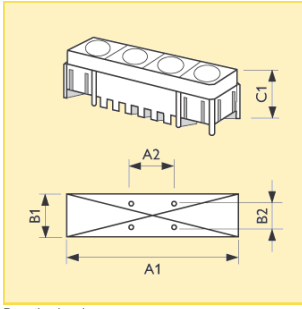

LED Modül Sistemi LED Modül Sistemi on/off

Boyutlar (mm)

Boyut. No.	A1 nom.	A2 nom.	B1 nom.	B2 nom.	C1 nom.
3	140	42	35	20	35
5	140	42	35	20	50