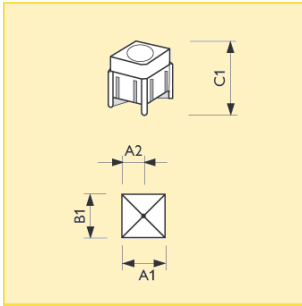

Boyutlar (mm)

Boyut.	A1	A2	B1	C1
No.	nom.	nom.	nom.	nom.
1	35	17.5	35	35
2	35	17.5	35	50

Tip	Ticari ürün adı						LED Gücü (W)	Gerilim (V)	Işık huzmesi açısı (°)	Işın Açısı Açıklaması	Boyut. No.	Fotoğraf harf	Sipariş numarası
	Ampul gücü	Gerilim	Işık huzmesi açısı	Paketleme türü	Paketleme şekli								
LMS 1x1	1W	20-24VDC R	8D	UNP	10	1	20-24	-	8D	1	A	8711559 760285 30	
LMS 1x1	1W	20-24VDC G	8D	UNP	10	1	20-24	-	8D	1	A	8711559 760407 30	
LMS 1x1	1W	20-24VDC B	8D	UNP	10	1	20-24	-	8D	1	A	8711559 760360 30	
LMS 1x1	1W	20-24VDC A	8D	UNP	10	1	20-24	-	8D	1	A	8711559 760322 30	
LMS 1x1	1W	20-24VDC R	36D	UNP	10	1	20-24	-	36D	1	A	8711559 760308 30	
LMS 1x1	1W	20-24VDC G	36D	UNP	10	1	20-24	-	36D	1	A	8711559 760421 30	
LMS 1x1	1W	20-24VDC B	36D	UNP	10	1	20-24	-	36D	1	A	8711559 760384 30	
LMS 1x1	1W	20-24VDC A	36D	UNP	10	1	20-24	-	36D	1	A	8711559 760346 30	
LMS 1x1	1W	20-24VDC/767	8D	UNP	10	1	20-24	-	8D	1	A	8711559 760223 30	
LMS 1x1	1W	20-24VDC/767	8Dx50	UNP	10	1	20-24	-	8Dx50	1	A	8711559 760261 30	
LMS 1x1	1W	20-24VDC/767	36D	UNP	10	1	20-24	-	36D	1	A	8711559 760247 30	
LMS 1x1	1W	20-24VDC/932	8D	UNP	10	1	20-24	-	8D	1	A	8711559 760124 30	
LMS 1x1	1W	20-24VDC/932	8Dx50	UNP	10	1	20-24	-	8Dx50	1	A	8711559 760209 30	
LMS 1x1	1W	20-24VDC/932	36D	UNP	10	1	20-24	-	36D	1	A	8711559 760186 30	
LMS 1x1	3W	20-24VDC G	8D	UNP	10	3	20-24	-	8D	2	A	8711559 761244 30	
LMS 1x1	3W	20-24VDC B	8D	UNP	10	3	20-24	-	8D	2	A	8711559 761206 30	
LMS 1x1	3W	20-24VDC G	36D	UNP	10	3	20-24	-	36D	2	A	8711559 761268 30	
LMS 1x1	3W	20-24VDC B	36D	UNP	10	3	20-24	-	36D	2	A	8711559 761220 30	
LMS 1x1	3W	20-24VDC/763	8D	UNP	10	3	20-24	-	8D	2	A	8711559 761145 30	
LMS 1x1	3W	20-24VDC/763	8Dx50	UNP	10	3	20-24	-	8Dx50	2	A	8711559 761183 30	
LMS 1x1	3W	20-24VDC/763	36D	UNP	10	3	20-24	-	36D	2	A	8711559 761169 30	
LMS 1x4	4W	20-24VDC R	8D	UNP	5	4	20-24	-	8D	3	A	8711559 760841 30	
LMS 1x4	4W	20-24VDC G	8D	UNP	5	4	20-24	-	8D	3	A	8711559 760964 30	
LMS 1x4	4W	20-24VDC B	8D	UNP	5	4	20-24	-	8D	3	A	8711559 760926 30	
LMS 1x4	4W	20-24VDC A	8D	UNP	5	4	20-24	-	8D	3	A	8711559 760889 30	
LMS 1x4	4W	20-24VDC RGBA	8Dx50	UNP	5	4	20-24	-	8Dx50	3	A	8711559 761985 30	
LMS 1x4	4W	20-24VDC R	36D	UNP	5	4	20-24	-	36D	3	A	8711559 760865 30	
LMS 1x4	4W	20-24VDC G	36D	UNP	5	4	20-24	-	36D	3	A	8711559 760988 30	
LMS 1x4	4W	20-24VDC B	36D	UNP	5	4	20-24	-	36D	3	A	8711559 760940 30	
LMS 1x4	4W	20-24VDC A	36D	UNP	5	4	20-24	-	36D	3	A	8711559 760902 30	
LMS 1x4	4W	20-24VDC/767	8D	UNP	5	4	20-24	-	8D	3	A	8711559 760780 30	
LMS 1x4	4W	20-24VDC/767	8Dx50	UNP	5	4	20-24	-	8Dx50	3	A	8711559 760827 30	

Daha fazla veri için bir sonraki sayfaya bakın