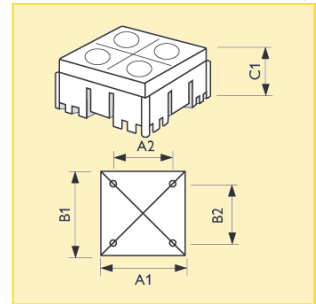

Boyutlar (mm)

Boyut. No.	A1 nom.	A2 nom.	B1 nom.	B2 nom.	C1 nom.
5	70	40	70	40	35
6	70	40	70	40	50

Ek teknik veriler

Ürün adı	Shape	Lumen çıkışı Mavi @ Tc case max. (lm)	Lumen çıkışı Yeşil @ Tc case max. (lm)	Lumen çıkışı Amber @ Tc case max. (lm)	Lumen çıkışı Kırmızı @ Tc case max. (lm)	Lumen çıkışı @ Tc case max. (lm)	Işık şiddeti @ Tc case max. (cd)
LMS 1x1 1W 20-24VDC R 8D	1x1	-	-	-	25	-	690
LMS 1x1 1W 20-24VDC G 8D	1x1	-	27	-	-	-	750
LMS 1x1 1W 20-24VDC B 8D	1x1	9	-	-	-	-	250
LMS 1x1 1W 20-24VDC A 8D	1x1	-	-	10	-	-	270
LMS 1x1 1W 20-24VDC R 36D	1x1	-	-	-	25	-	90
LMS 1x1 1W 20-24VDC G 36D	1x1	-	27	-	-	-	100
LMS 1x1 1W 20-24VDC B 36D	1x1	9	-	-	-	-	32
LMS 1x1 1W 20-24VDC A 36D	1x1	-	-	10	-	-	35
LMS 1x1 1W 20-24VDC/767 8D	1x1	-	-	-	-	22	600
LMS 1x1 1W 20-24VDC/767 8Dx50	1x1	-	-	-	-	22	165
LMS 1x1 1W 20-24VDC/767 36D	1x1	-	-	-	-	22	80

Daha fazla veri için bir sonraki sayfaya bakın