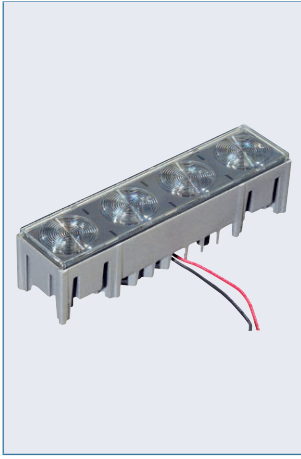

### Ürün:

- Mercek, koruyucu ve soğutucu kutudan oluşan başka LED Modül'lerine kolayca bağlanabilen son derece esnek tasarım imkanı sunan ve kendi kendine yeterli bir aydınlatma sistemidir. LED Modül'ün daha hesaplı olan On/Off versiyonudur

### Özellikleri :

- Son derece sağlamdırlar, ayrıca bir armatüre ihtiyaç duymazlar
- Farklı şekillerde temin edilebilir (1x4 dikdörtgen, 1x1 ve 2x2 kare)
- Farklı lens seçenekleri ve renkleri ile farklı uygulamalarda kullanılabilirler
- 1W ve 3W seçenekleri mevcuttur
- Sürücü ile modül arasında 10 m'ye kadar aralık bırakılabilir (0,5 mm<sup>2</sup>kablo)