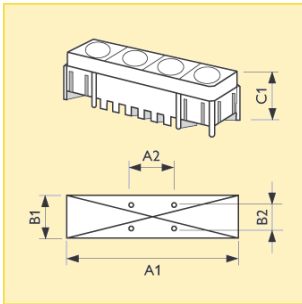

Tip	Ticari ürün adı					LED gücü (W)	Gerilim (V)	Işık huzmesi açısı (°)	Işın Açısı Açıklaması	Boyut. No.	Fotoğraf harf	Sipariş numarası
	Ampul gücü	Gerilim	Işık huzmesi açısı	Paketleme türü	Paketleme şekli							
LMS 1x4	4W	20-24VDC/767	36D	UNP	5	4	20-24	-	36D	3	A	8711559 760803 30
LMS 1x4	4W	20-24VDC/932	8D	UNP	5	4	20-24	-	8D	3	A	8711559 760728 30
LMS 1x4	4W	20-24VDC/932	8Dx50	UNP	5	4	20-24	-	8Dx50	3	A	8711559 760766 30
LMS 1x4	4W	20-24VDC/932	36D	UNP	5	4	20-24	-	36D	3	A	8711559 760742 30
LMS 1x4	12W	20-24VDC G	8D	UNP	5	12	20-24	-	8D	4	A	8711559 761107 30
LMS 1x4	12W	20-24VDC B	8D	UNP	5	12	20-24	-	8D	4	A	8711559 761060 30
LMS 1x4	12W	20-24VDC G	36D	UNP	5	12	20-24	-	36D	4	A	8711559 761121 30
LMS 1x4	12W	20-24VDC B	36D	UNP	5	12	20-24	-	36D	4	A	8711559 761084 30
LMS 1x4	12W	20-24VDC/763	8D	UNP	5	12	20-24	-	8D	4	A	8711559 761008 30
LMS 1x4	12W	20-24VDC/763	8Dx50	UNP	5	12	20-24	-	8Dx50	4	A	8711559 761046 30
LMS 1x4	12W	20-24VDC/763	36D	UNP	5	12	20-24	-	36D	4	A	8711559 761022 30
LMS 2x2	4W	20-24VDC R	8D	UNP	5	4	20-24	-	8D	5	A	8711559 760568 30
LMS 2x2	4W	20-24VDC G	8D	UNP	5	4	20-24	-	8D	5	A	8711559 760681 30
LMS 2x2	4W	20-24VDC B	8D	UNP	5	4	20-24	-	8D	5	A	8711559 760643 30
LMS 2x2	4W	20-24VDC A	8D	UNP	5	4	20-24	-	8D	5	A	8711559 760605 30
LMS 2x2	4W	20-24VDC R	36D	UNP	5	4	20-24	-	36D	5	A	8711559 760582 30
LMS 2x2	4W	20-24VDC G	36D	UNP	5	4	20-24	-	36D	5	A	8711559 760704 30
LMS 2x2	4W	20-24VDC B	36D	UNP	5	4	20-24	-	36D	5	A	8711559 760667 30
LMS 2x2	4W	20-24VDC A	36D	UNP	5	4	20-24	-	36D	5	A	8711559 760629 30
LMS 2x2	4W	20-24VDC/767	8D	UNP	5	4	20-24	-	8D	5	A	8711559 760506 30
LMS 2x2	4W	20-24VDC/767	36D	UNP	5	4	20-24	-	36D	5	A	8711559 760520 30
LMS 2x2	4W	20-24VDC/932	8D	UNP	5	4	20-24	-	8D	5	A	8711559 760445 30
LMS 2x2	4W	20-24VDC/932	36D	UNP	5	4	20-24	-	36D	5	A	8711559 760469 30
LMS 2x2	12W	20-24VDC G	8D	UNP	5	12	20-24	-	8D	6	A	8711559 761381 30
LMS 2x2	12W	20-24VDC B	8D	UNP	5	12	20-24	-	8D	6	A	8711559 761343 30
LMS 2x2	12W	20-24VDC G	36D	UNP	5	12	20-24	-	36D	6	A	8711559 761404 30
LMS 2x2	12W	20-24VDC B	36D	UNP	5	12	20-24	-	36D	6	A	8711559 761367 30
LMS 2x2	12W	20-24VDC/763	8D	UNP	5	12	20-24	-	8D	6	A	8711559 761282 30
LMS 2x2	12W	20-24VDC/763	36D	UNP	5	12	20-24	-	36D	6	A	8711559 761305 30
LMS Module Connector				UNP	100	-	-	-	-	-	B	8711559 761800 30
LMS Cable Connector				UNP	100	-	-	-	-	-	C	8711559 761824 30

Boyutlar (mm)

Boyut. No.	A1 nom.	A2 nom.	B1 nom.	B2 nom.	C1 nom.
3	140	42	35	20	35
4	140	42	35	20	50