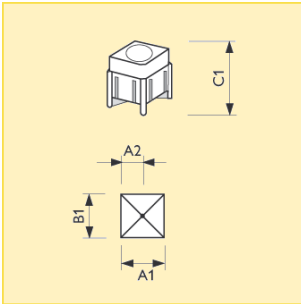

Boyutlar (mm)

Boyut. No.	A1 nom.	A2 nom.	B1 nom.	C1 nom.
1	35	17.5	35	35
2	35	17.5	35	50

Tip	Ticari ürün adı						LED gücü (W)	Gerilim (V)	Işın Açısı Açıklaması	Boyut. No.	Sipariş numarası
	Ampul gücü	Gerilim	Işık huzmesi açısı	Ek Bilgi	Paketleme türü	Paketleme şekli					
LMS 1x1	1W	24VDC R	8D	on/off	UNP	10	1	24	8D	1	8711559 762418 30
LMS 1x1	1W	24VDC B	8D	on/off	UNP	10	1	24	8D	1	8711559 762456 30
LMS 1x1	1W	24VDC G	8D	on/off	UNP	10	1	24	8D	1	8711559 762470 30
LMS 1x1	1W	24VDC A	8D	on/off	UNP	10	1	24	8D	1	8711559 762432 30
LMS 1x1	1W	24VDC/763	8D	on/off	UNP	10	1	24	8D	1	8711559 762371 30
LMS 1x1	1W	24VDC/763	36D	on/off	UNP	10	1	24	36D	1	8711559 762395 30
LMS 1x1	3W	24VDC/763	8D	on/off	UNP	10	3	24	8D	2	8711559 762517 30
LMS 1x1	3W	24VDC/763	36D	on/off	UNP	10	3	24	36D	2	8711559 762531 30
LMS 1x4	4W	24VDC/763	8Dx50	on/off	UNP	5	4	24	8Dx50	3	8711559 762616 30
LMS 1x4	4W	24VDC R	8Dx50	on/off	UNP	5	4	24	8Dx50	3	8711559 762654 30
LMS 1x4	4W	24VDC B	8Dx50	on/off	UNP	5	4	24	8Dx50	3	8711559 762692 30
LMS 1x4	4W	24VDC G	8Dx50	on/off	UNP	5	4	24	8Dx50	3	8711559 762715 30
LMS 1x4	4W	24VDC A	8Dx50	on/off	UNP	5	4	24	8Dx50	3	8711559 762678 30
LMS 2x2	4W	24VDC/763	36D	on/off	UNP	5	4	24	36D	4	8711559 762579 30
LMS 2x2	4W	24VDC/932	36D	on/off	UNP	5	4	24	36D	4	8711559 762555 30
LMS 1x4	12W	24VDC/763	8Dx50	on/off	UNP	5	12	24	8Dx50	5	8711559 762739 30
LMS 2x2	12W	24VDC/763	36D	on/off	UNP	5	12	24	36D	6	8711559 762593 30