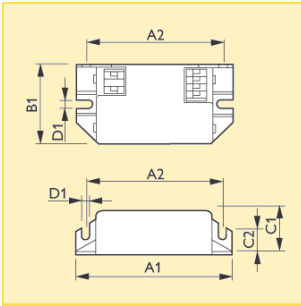

Boyutlar (mm)

A1	A2	B1	C1	C2	D1
nom.	nom.	nom.	nom.	nom.	nom.
80	70	40	22	10	4.4

Tip	Ampul gücü	Gerilim	Ticari ürün adı			LED gücü (W)	Gerilim (V)	Sipariş numarası
			Ek bilgi	Paketleme türü	Paketleme şekli			
CI	36W	20-24VDC	DALI/DMX	UNP	5	36	20-24	8711559 761787 30

8210060705